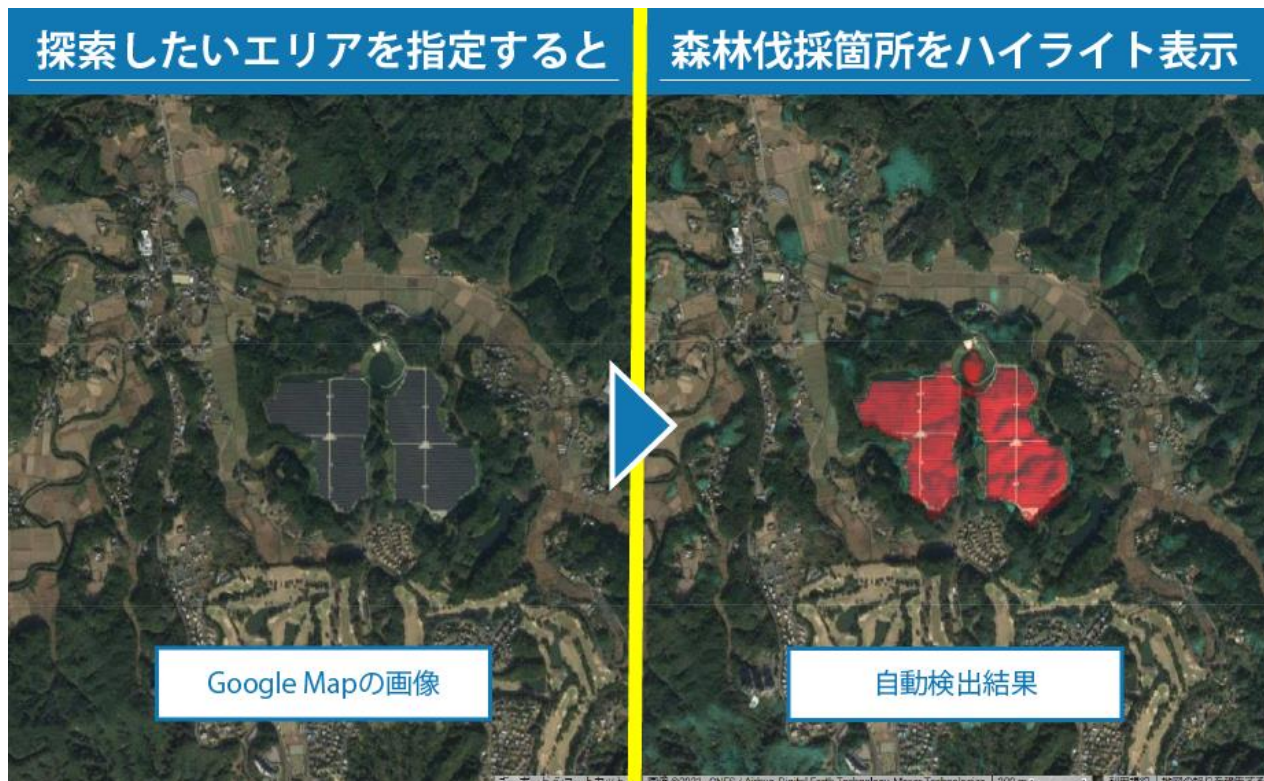

世界中の森林伐採進行状況を衛星データで可視化できる 『GRASP EARTH Forest』を開発 ～SDGs 課題「持続可能な森林管理」へ活用～

自治体などが抱える違法伐採や森林荒廃化の進行による土砂災害の発生などの課題を解決するために、AI・ディープラーニング技術のコンサルティングと開発を行う株式会社 Ridge-i（本社：東京都千代田区、代表取締役社長：柳原 尚史、以下「リッジアイ」）は、森林伐採の進行状況を可視化できるアプリケーション『GRASP EARTH Forest』を開発しました。全世界で森林伐採が行われた箇所を発見できるようになり、持続可能な森林管理など SDGs に資する事業支援としてご活用いただけます。

※2021年12月1日付の日本経済新聞と、[日本経済新聞電子版](#)で取り上げられました

以下では例として千葉県の大規模森林伐採を検出した結果を示しています。森林伐採があった範囲に加え、その時期なども『GRASP EARTH Forest』で検出できました。日本はもちろんのこと地球上のあらゆる箇所の森林伐採状況を可視化し、検出することが可能なアプリケーションです。

図1：GRASP EARTH Forest の概要

『GRASP EARTH Forest』では、ヨーロッパの光学衛星 Sentinel-2 の観測データを使用し、約 1 週間の周期で地球の変化を捉えることが可能です。

GRASP EARTH Forest を用いて、千葉県南部の大規模開発による変化を検出した様子を図 2 に示します。図の赤い箇所が、2018 年 1 月から 2021 年 1 月にかけて大規模な森林伐採が行われたであろう箇所を示しています。Google Map の航空写真で確認すると、メガソーラー発電所が建設されている様子を見ることができました。

図 2：千葉県南部の森林伐採エリア検出結果

さらに、この変化がいつ生じたのかを把握することが可能です。図 3 で示すように、緑の矩形部分を指定すると、その領域での植生の量をグラフ（図 3 右下）で確認することができます。このグラフの横軸は時間、縦軸は植生指数（植物がどれくらい存在するか）を表しており、2019 年において右肩下がりの推移を示していることから、この時期に大規模開発が行われたのではないかと推察することができます。