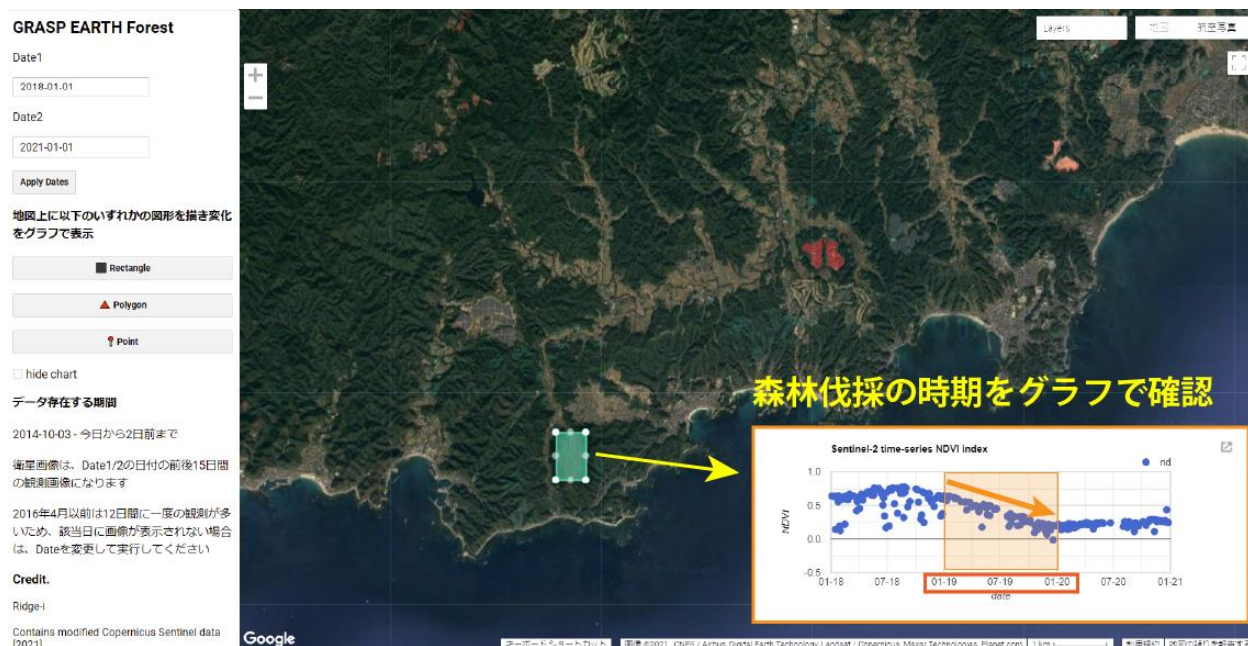

『GRASP EARTH Forest』では、ヨーロッパの光学衛星 Sentinel-2 の観測データを使用し、約 1 週間の周期で地球の変化を捉えることが可能です。

GRASP EARTH Forest を用いて、千葉県南部の大規模開発による変化を検出した様子を図 2 に示します。図の赤い箇所が、2018 年 1 月から 2021 年 1 月にかけて大規模な森林伐採が行われたであろう箇所を示しています。Google Map の航空写真で確認すると、メガソーラー発電所が建設されている様子を見ることができました。

図 2：千葉県南部の森林伐採エリア検出結果

さらに、この変化がいつ生じたのかを把握することが可能です。図 3 で示すように、緑の矩形部分を指定すると、その領域での植生の量をグラフ（図 3 右下）で確認することができます。このグラフの横軸は時間、縦軸は植生指数（植物がどれくらい存在するか）を表しており、2019 年において右肩下がりの推移を示していることから、この時期に大規模開発が行われたのではないかと推察することができます。

図 3：グラフによる森林伐採の実施時期推定

このように GRASP EARTH Forest を応用すると、森林保護地域での違法伐採や、許可量を超過した伐採の自動検出にご活用いただけます。また、環境保全の一環として、森林の荒廃化が進行したエリアを検出し、植林候補地を発見することで、SDGs に資する事業支援としてご活用いただくことも可能です。

お客様のご関心のあるエリアに合わせて、Web アプリケーション／PDF でのレポートを定期的に提供することが可能です。お問い合わせおよびトライアル版のお申し込みは、下記詳細ページをご確認ください。