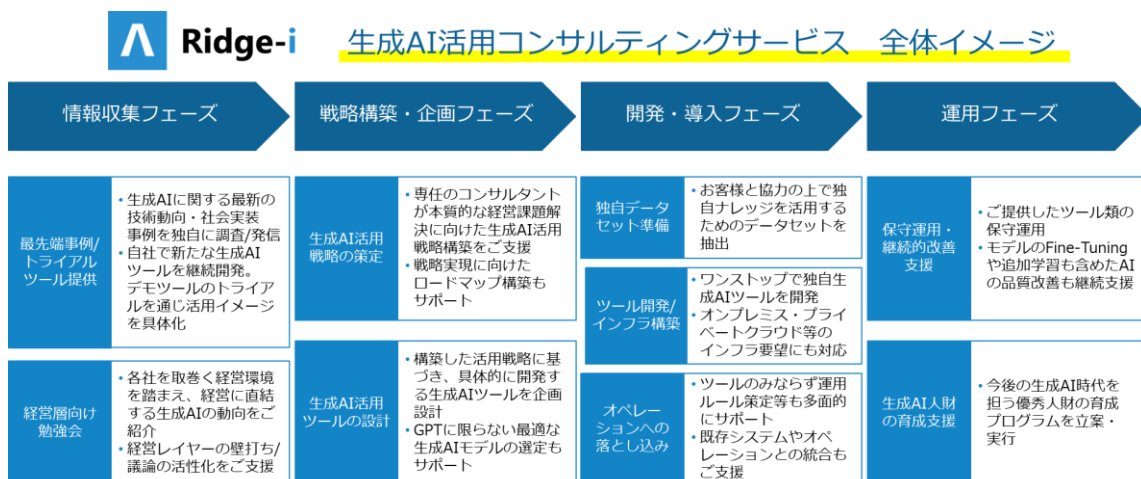

■ 概要

設計開発業務において、リッジアイが提供する「生成AI活用コンサルティングサービス」の情報収集フェーズおよび戦略構築・企画フェーズの業務整理や、トライアルケース実施結果などの分析を行うことで、ユースケースの洗い出しおよび実効性を検証します。

[リッジアイが提供するコンサルティングの主業務]

- ChatGPTの業務利活用の方法、および留意すべき点の整理
- ChatGPTのAPIを活用した社内文書活用の精度検証
- 業務変革に役立つChatGPTを始めとした生成AI技術の活用方法の検討（プロンプトエンジニアリングや、システム構成検討 等）

生成AI活用コンサルティングサービス 概念図

■ 今後の展望

本プロジェクトを通じて得られた生成AI活用に関する各種知見を総合し、SUBARUでは本格的な生成AI活用戦略の検討へと活かしていく予定です。それらの検証およびトライアル結果をユースケースとし、より幅広い業務範囲での生成AI展開やその可能性、実際の業務に適用する際のポイントを洗い出していきます。そして業務インパクトおよび実現可能性の両面から、どのようなツールを開発すべきかなど全社活用を想定した検討を実施する予定です。

リッジアイでは、引き続き生成AI活用コンサルティングサービスの提供を通じて、企業がAI技術を安全に導入・活用するための支援を行います。業界および社会全体でのAI活用を推進し、社会に新たな価値をもたらしていけるよう、更なる成長に向けて取り組んでまいります。